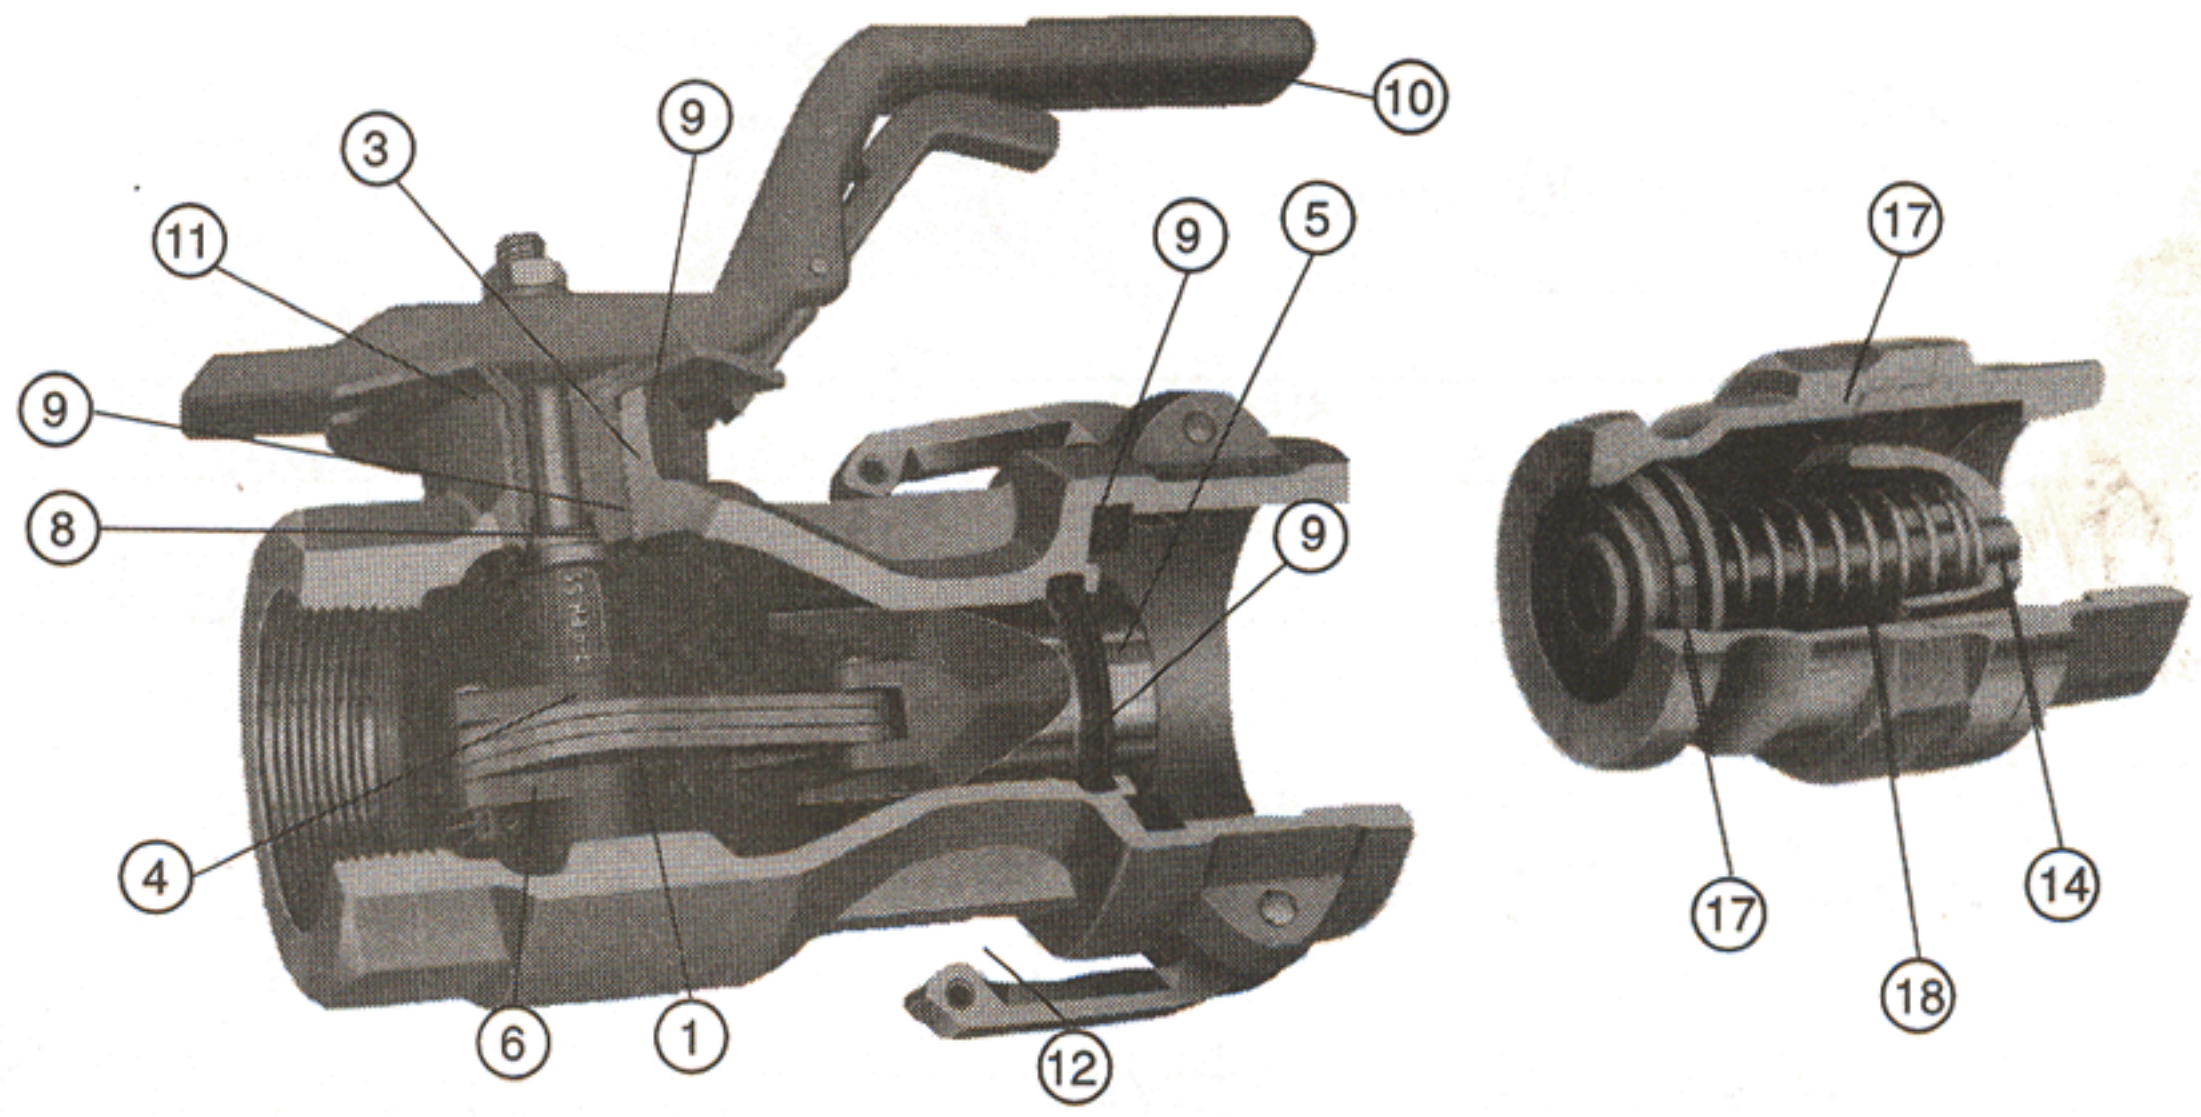

Dimensions are in inches.

MAXI-DRY® Dry Disconnect Couplings

MAXI-DRY® Replacement Parts Made in U.S.A.

Replacement of all seals is recommended if couplings are disassembled.

Ref #	Description	Material	1 1/2" Item #	Price	2" Item #	Price	3" Item #	Price
1	Stem	17-4PH SS	44001502	\$35.65	44000202	\$36.70	44000355	\$ 80.78
3	Bushing	303 SS	44001503L	\$21.82	44000203L	\$26.04	44000303L	\$ 33.79
4	Link	304 SS	44001504	\$ 4.58	44000204	\$ 6.87	44000304	\$ 6.65
5	Poppet	CF8M	44001505	\$26.58	44000205	\$29.61	44000305	\$ 67.95
6	Poppet Pin Kit	304 SS	44000150	\$ 2.30	44000261	\$ 2.30	44000318	\$3.12
8	O-Ring Retainer	303 SS	44001508	\$ 4.24	44000208	☎	N/A	N/A
9	*Coupler Seal Kit	Buna-N	40001515	\$ 2.40	40000217	\$ 3.00	44000315	\$ 12.60
		Viton	44001523	\$33.39	44000223	\$40.98	44000316	\$ 82.20
		EPDM	44001550	☎	44000229	\$12.65	44000360	\$25.78
		Teflon® Encap.Viton	44001524	\$73.61	44000224	\$74.55	44000317	\$116.48
10	Handle Kit	Stainless A351 CF8M	44001512	\$54.18	44000212	\$53.50	44000312	\$ 51.47
11	Stop Plate	303 SS	44001525	\$ 8.97	44000225	\$ 8.97	44000325	\$ 13.13
12	Cam Arm ASBY	Sintered SS	5001520	\$ 1.37	5001520	\$ 1.37	5001530	\$ 1.72
12a	STA-LOK II Cam Asby	Sintered SS	44001564	\$10.50	44001564	\$10.50	44000321	\$ 16.35
14	Adapter Poppet Kit	303 SS	44001565	\$28.56	44000262	NA	44000319	NA
17	*Adapter Seal Kit	Buna-N	40001540	\$ 1.20	40000240	\$ 1.73	44000340	\$ 6.30
		Viton	44001544	\$12.13	44000244	\$15.75	44000344	\$ 34.26
		EPDM	44001560	☎	44000235	\$ 6.30	44000365	☎
		Teflon® Encap.Viton	44001545	\$48.98	44000245	\$45.15	44000345	\$ 77.40
18	Spring	SS	44001538	\$ 3.68	44000238	\$ 3.62	44000338	\$ 9.36
19	**Swivel Seal Kit	Buna-N	N/A	N/A	40010290	\$18.23	40010390	☎
		Viton	N/A	N/A	40010280	\$36.07	40010380	☎

*Kits contain all elastomer components.

**Swivel Seal Kits contain all elastomer compounds and replacement ball bearings.

Part MDD90 - MAXI-DRY® Coupler 90° Swivel**

Coupler X Female NPT Thread 90° Elbow
Made in U.S.A.