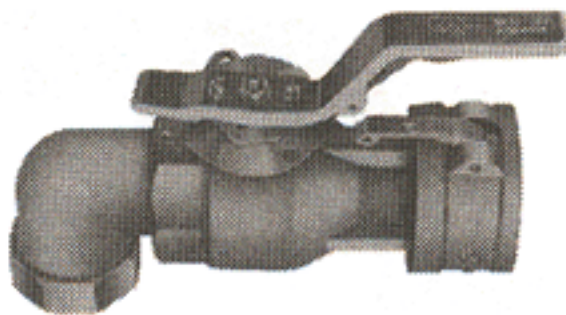

Dimensions are in inches.

MAXI-DRY® Dry Disconnect Couplings

MAXI-DRY® Replacement Parts Made in U.S.A.

Replacement of all seals is recommended if couplings are disassembled.

Ref #	Description	Material	1 1/2" Item #	Price	2" Item #	Price	3" Item #	Price
1	Stem	17-4PH SS	44001502	\$35.65	44000202	\$36.70	44000355	\$ 80.78
3	Bushing	303 SS	44001503L	\$21.82	44000203L	\$26.04	44000303L	\$ 33.79
4	Link	304 SS	44001504	\$ 4.58	44000204	\$ 6.87	44000304	\$ 6.65
5	Poppet	CF8M	44001505	\$26.58	44000205	\$29.61	44000305	\$ 67.95
6	Poppet Pin Kit	304 SS	44000150	\$ 2.30	44000261	\$ 2.30	44000318	\$3.12
8	O-Ring Retainer	303 SS	44001508	\$ 4.24	44000208	☎	N/A	N/A
9	*Coupler Seal Kit	Buna-N	40001515	\$ 2.40	40000217	\$ 3.00	44000315	\$ 12.60
		Viton	44001523	\$33.39	44000223	\$40.98	44000316	\$ 82.20
		EPDM	44001550	☎	44000229	\$12.65	44000360	\$25.78
		Teflon® Encap.Viton	44001524	\$73.61	44000224	\$74.55	44000317	\$116.48
10	Handle Kit	Stainless A351 CF8M	44001512	\$54.18	44000212	\$53.50	44000312	\$ 51.47
11	Stop Plate	303 SS	44001525	\$ 8.97	44000225	\$ 8.97	44000325	\$ 13.13
12	Cam Arm ASBY	Sintered SS	5001520	\$ 1.37	5001520	\$ 1.37	5001530	\$ 1.72
12a	STA-LOK II Cam Asby	Sintered SS	44001564	\$10.50	44001564	\$10.50	44000321	\$ 16.35
14	Adapter Poppet Kit	303 SS	44001565	\$28.56	44000262	NA	44000319	NA
17	*Adapter Seal Kit	Buna-N	40001540	\$ 1.20	40000240	\$ 1.73	44000340	\$ 6.30
		Viton	44001544	\$12.13	44000244	\$15.75	44000344	\$ 34.26
		EPDM	44001560	☎	44000235	\$ 6.30	44000365	☎
		Teflon® Encap.Viton	44001545	\$48.98	44000245	\$45.15	44000345	\$ 77.40
18	Spring	SS	44001538	\$ 3.68	44000238	\$ 3.62	44000338	\$ 9.36
19	**Swivel Seal Kit	Buna-N	N/A	N/A	40010290	\$18.23	40010390	☎
		Viton	N/A	N/A	40010280	\$36.07	40010380	☎

*Kits contain all elastomer components.

**Swivel Seal Kits contain all elastomer compounds and replacement ball bearings.

Part MDD90 - MAXI-DRY® Coupler 90° Swivel**

Coupler X Female NPT Thread 90° Elbow
Made in U.S.A.